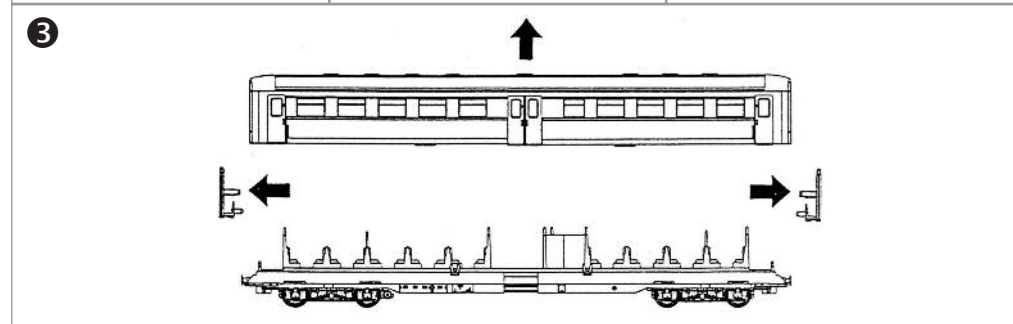

Durchgangswagen Corridor Coach Voiture voyageurs à couloir central 乘客车

包装及说明书内包含重要信息, 请保留备用

Zurüstbauteile teilweise ab Werk aufgerüstet /
Extensions partly armed ex works /
Extensions partie armés départ usine /
出厂时带的扩展配件

53202-90-7000

PIKO Spielwaren GmbH · Lutherstraße 30 · 96515 Sonneberg · GERMANY
德国比高有限公司 · 德国图林根州索内堡市路德街30号