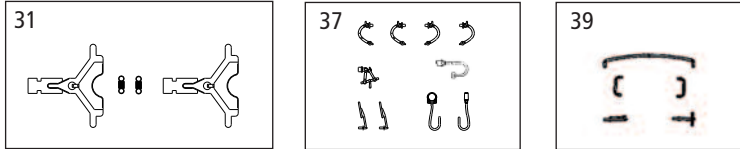

ERSATZTEILE

Spare parts · Pièces détachées · Parti di ricambio · Repuestos · 配件 · Reserveonderdelen · Запасные части

Bei Ersatzteilanforderung bitte immer die vollständige Ersatzteil-Nr. angeben.
Hinweis: Für dieses Modell sind nur die unten aufgeführten Ersatzteile erhältlich!

Please order the wanted spare part with the complete spare part item number.
Note: Only the spare parts listed below are available for this model!

Pour commander des pièces de rechange, ne pas oublier de donner le Numéro d'Article de la pièce demandée.
Note: Seules les pièces demandée sont disponibles pour ce modèle!

订购配件时请附上完整的配件号码。注：这个模型，只有以下配件可订购！

PIKO Spielwaren GmbH · Lutherstraße 30 · 96515 Sonneberg · GERMANY
德国比高有限公司 · 德国图林根州索内堡市路德街30号