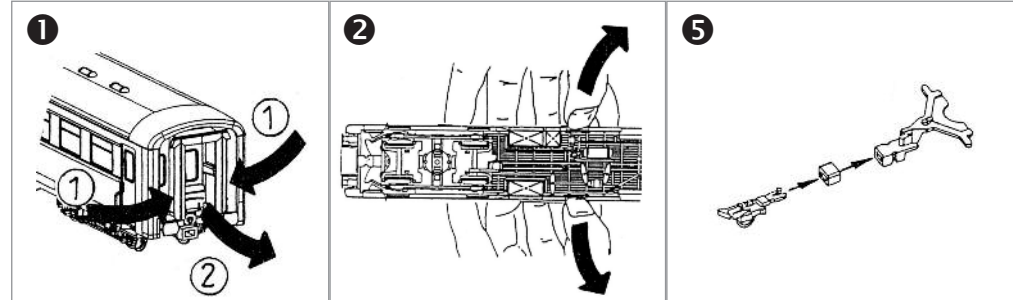

Durchgangswagen Corridor Coach Voiture voyageurs à couloir central 乘客车

包装及说明书内包含重要信息, 请保留备用

Zurüstbauteile teilweise ab Werk aufgerüstet /
Extensions partly armed ex works /
Extensions partie armés départ usine /
出厂时带的扩展配件

53202-90-7000

PIKO Spielwaren GmbH · Lutherstraße 30 · 96515 Sonneberg · GERMANY
德国比高有限公司 · 德国图林根州索内堡市路德街30号