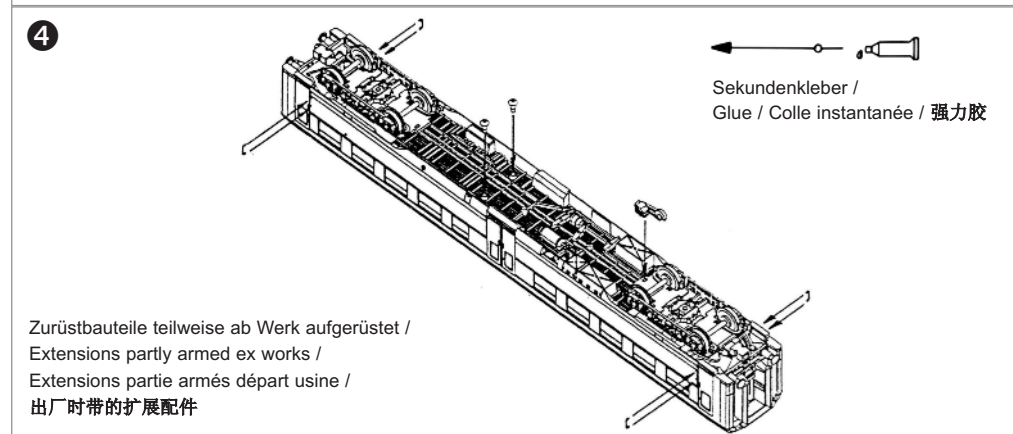

订购配件时请附上完整的配件号码。注：这个模型，只有以下配件可订购！

PIKO Spielwaren GmbH · Lutherstraße 30 · 96515 Sonneberg · GERMANY
德国比高有限公司 · 德国图林根州索内堡市路德街30号

Durchgangswagen Corridor Coach Voiture voyageurs à couloir central 乘客车

包装及说明书内包含重要信息, 请保留备用