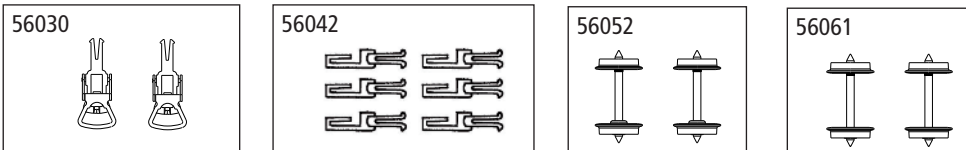

ERSATZTEILE

Spare parts · Pièces détachées · Parti di ricambio · Repuestos · 配件 · Reserveonderdelen · Запасные части

Bei Ersatzteilanforderung bitte immer die vollständige Ersatzteil-Nr. angeben.
Hinweis: Für dieses Modell sind nur die unten aufgeführten Ersatzteile erhältlich!

Please order the wanted spare part with the complete spare part item number.
Note: Only the spare parts listed below are available for this model!

Pour commander des pièces de rechange, ne pas oublier de donner le Numéro d'Article de la pièce demandée.
Note: Seules les pièces demandée sont disponibles pour ce modèle!

订购配件时请附上完整的配件号码。注：这个模型，只有以下配件可订购！

PIKO Spielwaren GmbH · Lutherstraße 30 · 96515 Sonneberg · GERMANY
德国比高有限公司 · 德国图林根州索内堡市路德街30号